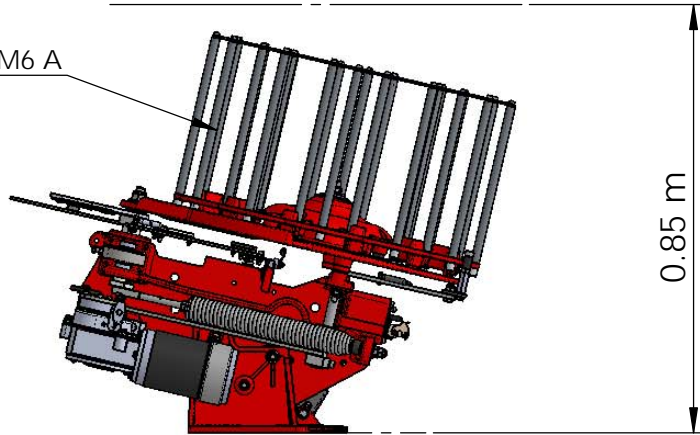

TRAP 12C SP14 FO 2014
TRAP 12C SP14 FO 2012 2012 09

Note: Certain spare parts are not sold separately

ATTENTION: Certaines pièces ne peuvent être vendues séparément.
Les pièces précédées du signe + ne sont pas vendables.

1309349 TIGE BARILLET D16-L320 M6 A

Cotation en mm