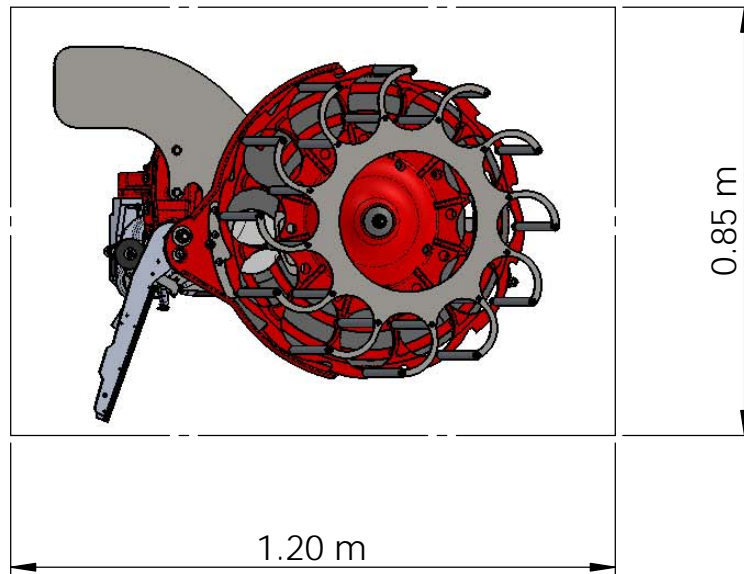

TRAP 12C SP14 FO 2014
TRAP 12C SP14 FO 2012 2012 09

Note: Certain spare parts are not sold separately

ATTENTION: Certaines pièces ne peuvent être vendues séparément.
Les pièces précédées du signe + ne sont pas vendables.

1309349 TIGE BARILLET D16-L320 M6 A

Cotation en mm