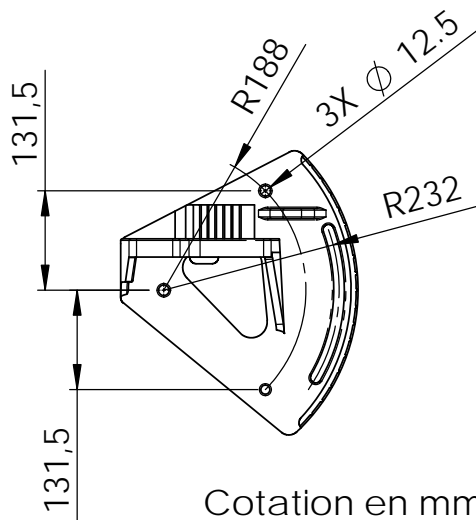

TRAP 12C SP14 FO 2014
TRAP 12C SP14 FO 2012 2012 09

Note: Certain spare parts are not sold separately

ATTENTION: Certaines pièces ne peuvent être vendues séparément.
Les pièces précédées du signe + ne sont pas vendables.

1309349 TIGE BARILLET D16-L320 M6 A

Cotation en mm